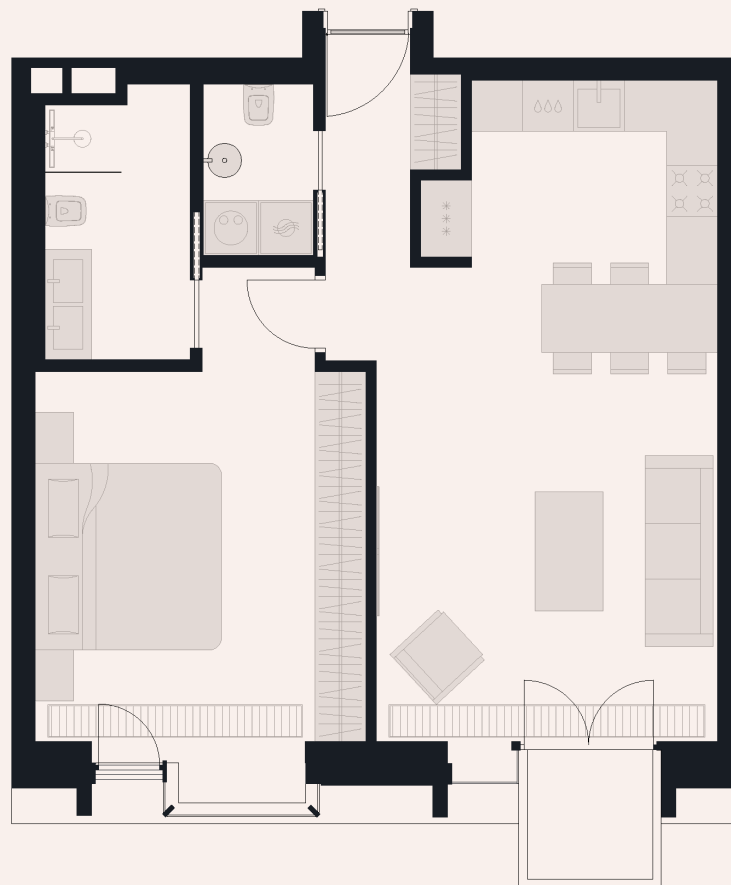

# 38

64.75 М<sup>2</sup>  
2 КОМНАТЫ

КОРПУС 8  
ЭТАЖ 7

55 122 143 ₽

-  ВИД НА ПАРК
-  БАЛКОН
-  КВАРТИРА С ЧИСТОВОЙ ОТДЕЛКОЙ

МОСКВА-СИТИ

УЛ.МОСФИЛЬМОВСКАЯ

+7 495 292 30 00  
VP.MOSCOW