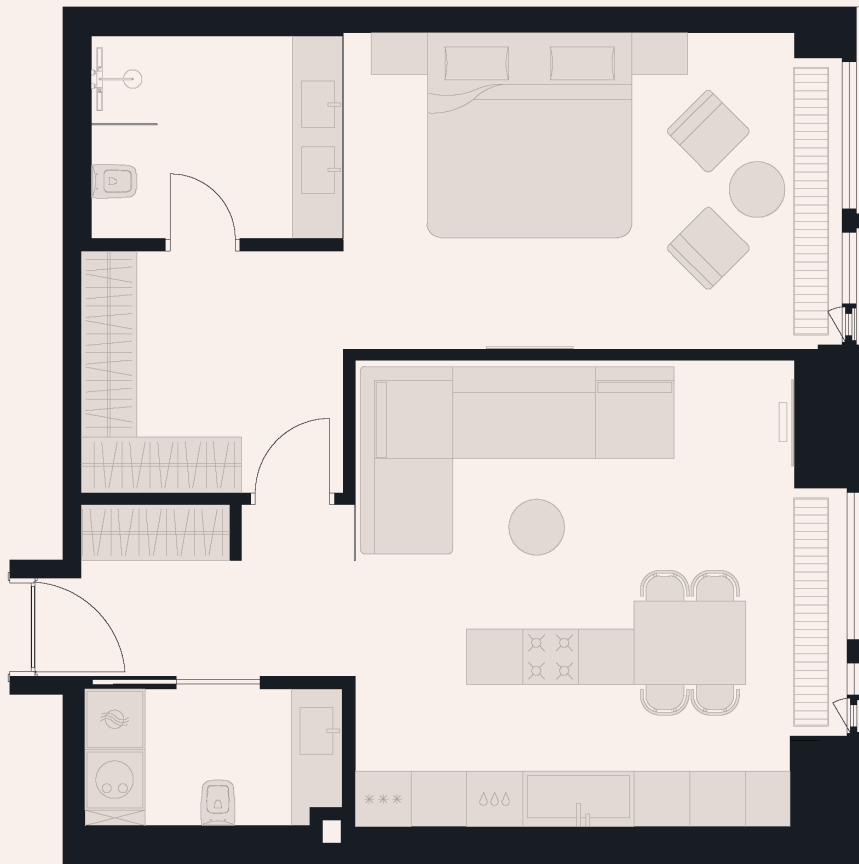

КВАРТИРА №

11

+7 495 292 30 00
VP.MOSCOW

67.31 М²
2 КОМНАТЫ

КОРПУС 4
ЭТАЖ 3

51 308 684 ₽

ВИД НА VICTORY GARDEN

КВАРТИРА С ЧИСТОВОЙ ОТДЕЛКОЙ

ПАРК ПОБЕДЫ

МОСКВА-СИТИ

КУТУЗОВСКИЙ ПРОСПЕКТ

VICTORY GARDEN

VICTORY PARK
RESIDENCES